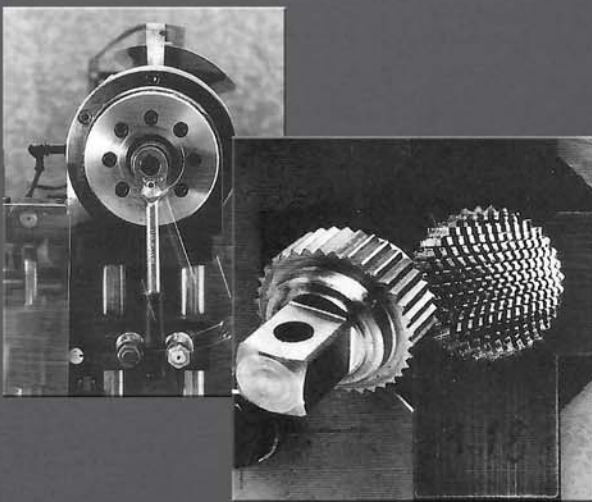

zolang de
voorraad strekt