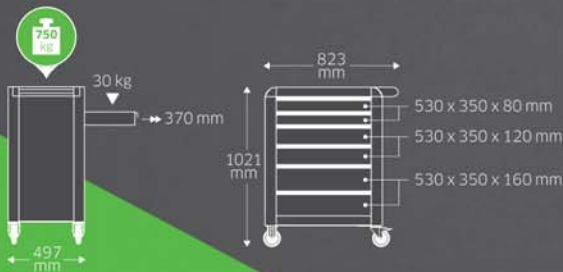

Made in
Germany

STHLWILLE®

DESIGN GEREEDSCHAPSWAGEN MET 111-DELIGE PREMIUM GEREEDSCHAPSET

- kogelgelagerde geleiding, volledig uittrekbaar
- greep uit edelstaal
- met cilinderslot centraal afsluitbaar
- schuifladen afzonderlijk vergrendelbaar
- kunststoffen werkblad uit ABS
- belastbaarheid schuiflade tot 30 kg
- statische belastbaarheid wagen 750 kg
- wielen olie- en zuurbestendig, met 2 vastzetremmen
- incl. papierrolhouder
- met 6 schuifladen
- kleur zwart RAL 9005
- afmetingen: (b)823x(h)1021x(d)497 mm

111-delige Premium gereedschapset

TCS

15 steekringsleutels, 6, 7, 8, 10 t/m 19, 22 en 24 mm; 5 steekringratelsleutels, 8, 10, 13, 17 en 19 mm; 9 lange inbussleutels met kogelkop, 1,5 t/m 10 mm; 10 doppen 1/4", zeskant, 5 t/m 13 mm; 2 verlengstukken 1/4", 2" en 6"; bithouder 1/4"; ratel 1/4"; 17 doppen 1/2", zeskant, 10 t/m 22, 24, 27, 30 en 32 mm; verlengstuk 1/2", 5"; ratel 1/2"; bankhamer 300 gram; koudbeitel 150 mm; bitratel 1/4"; verbindingshulpstuk 1/4"-1/4"; bitset 1/4", 33-delig; 2 sleufschroevendraaiers, 2,5x60 en 4,0x100 mm; 2 kruiskopschroevendraaiers, PH1 en PH2; 3 Torx schroevendraaiers, T15, T20 en T25; waterpomp tang 240 mm; punttang 200 mm; zijsnij tang 160 mm; rolbandmaat 3 m; kabelmes